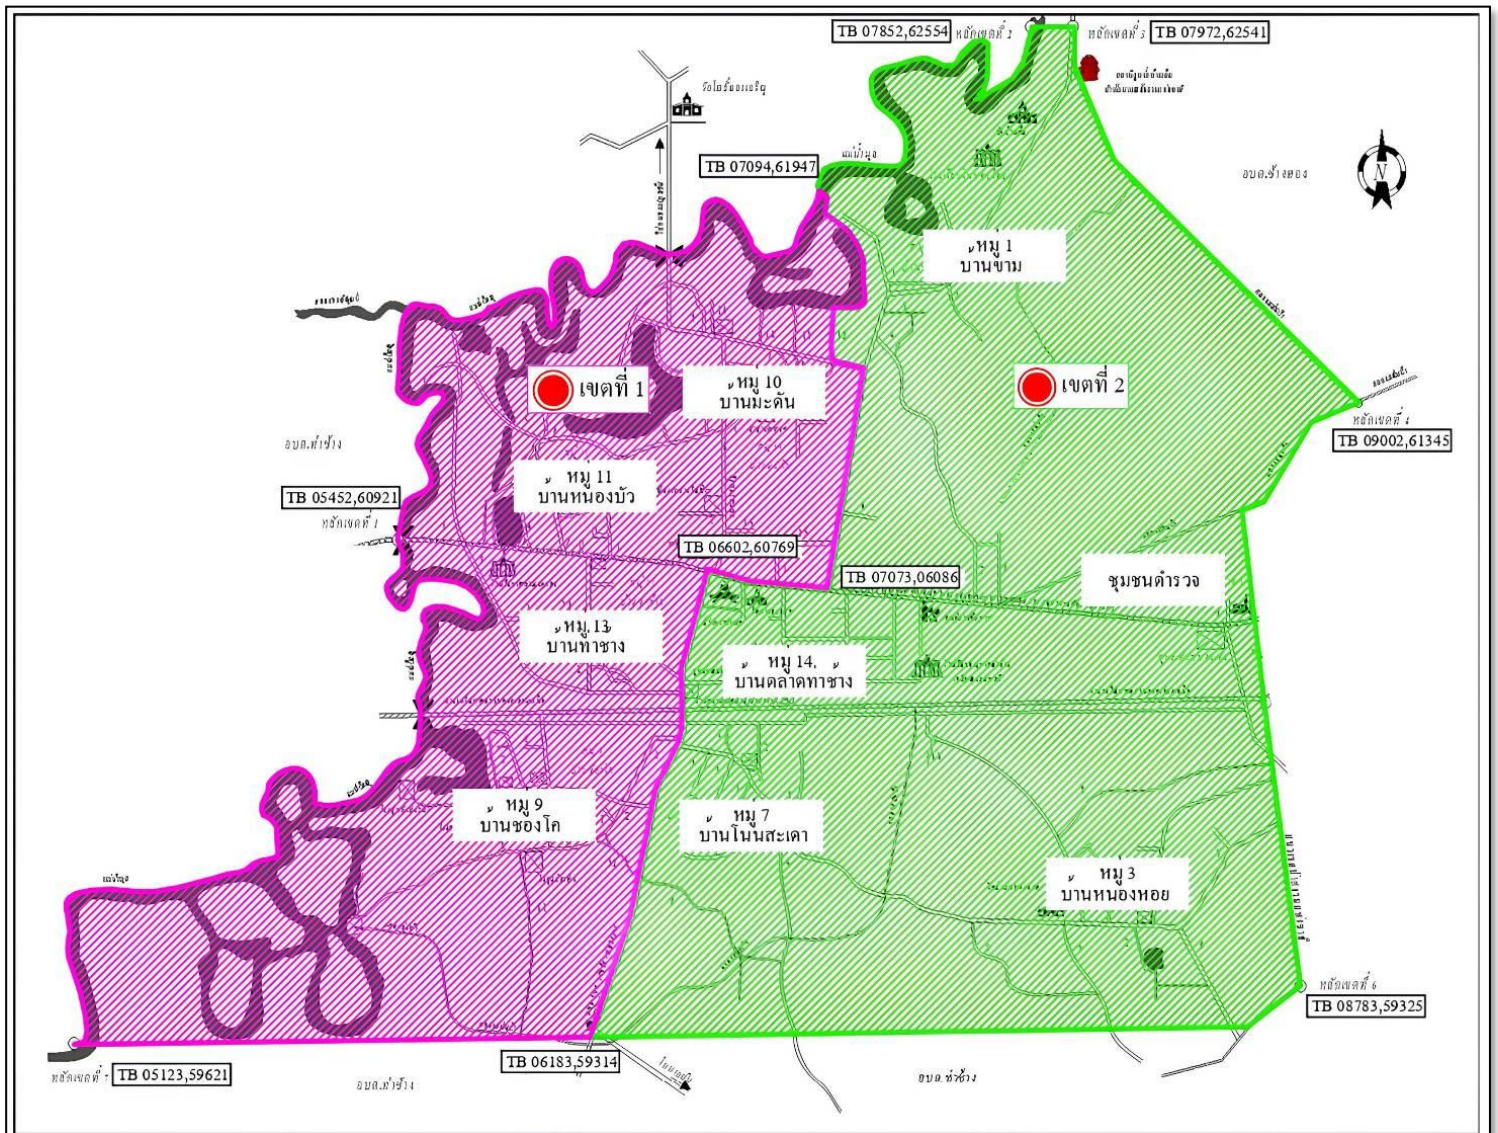

แผนที่แบ่งเขตเลือกตั้ง เทศบาลตำบลท่าช้าง อำเภอเฉลิมพระเกียรติ จังหวัดนครราชสีมา

รูปแบบที่ 2

- เขตที่ 1
- เขตที่ 2

เขตเลือกตั้งที่ 1	เขตเลือกตั้งที่ 2
-บ้านช่องโค หมู่ 9 -บ้านมะดัน หมู่ 10 -บ้านหนองบัว หมู่ 11 -บ้านท่าช้าง หมู่ 13	-บ้านขาม หมู่ 1 -บ้านหนองหอย หมู่ 3 -บ้านโนนสะเดา หมู่ 7 -บ้านตลาดท่าช้าง หมู่ 14 -ชุมชนตำรวจ

จำนวน	เขตเลือกตั้งที่ 1	เขตเลือกตั้งที่ 2
ประชากรทั้งหมด	2,455 คน	2,583 คน
ประชากรผู้มีสิทธิเลือกตั้ง	2,075 คน	2,211 คน