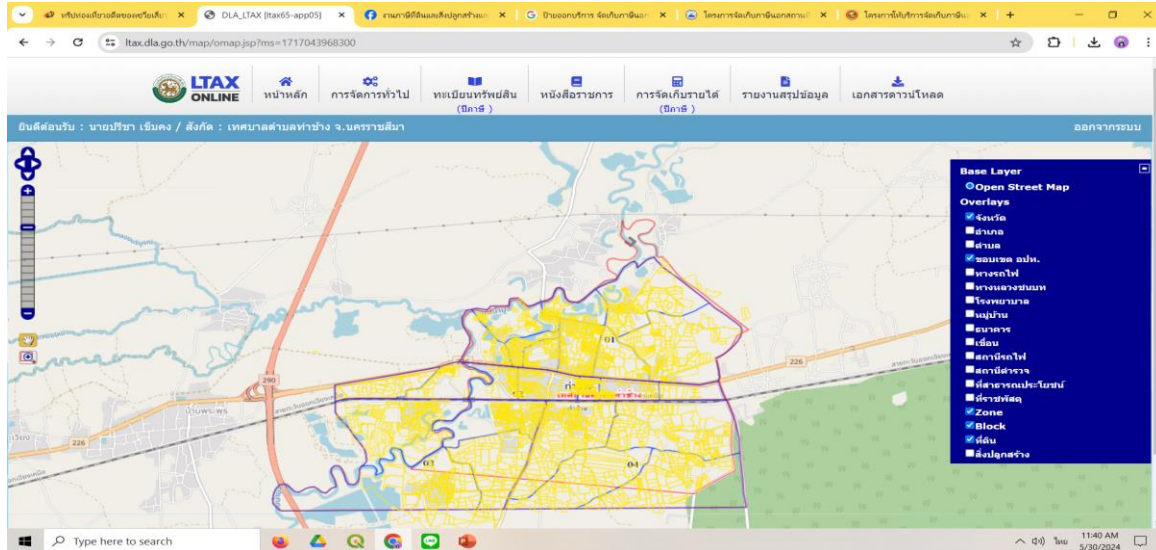

ข้อ 17 ภาพแผนที่แม่บท แสดงบนเว็บไซต์

<https://ltax.dla.go.th/map/omap.jsp?ms=1717043968300>

ภาพแสดงหน้าจอการเข้าใช้งานโปรแกรม เพื่อใช้ในการสำรวจและจัดทำแผนที่และทะเบียนทรัพย์สิน